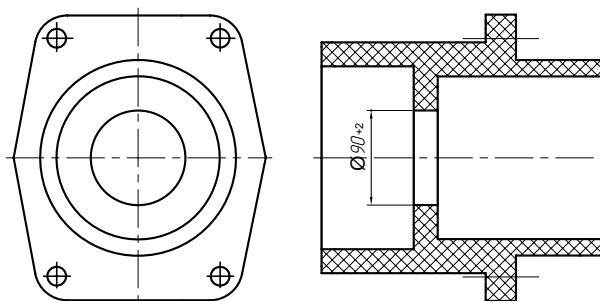

ТЕХНИЧЕСКИЕ ДАННЫЕ

Наименование параметра	Значение
Номинальное напряжение, кВ	10
Испытательное напряжение промышленной частоты, кВ	42
Масса, кг, max	2,2

Рис. 2. Общий вид изолятора ИЛ-10-I. Остальное см. на рис. 1