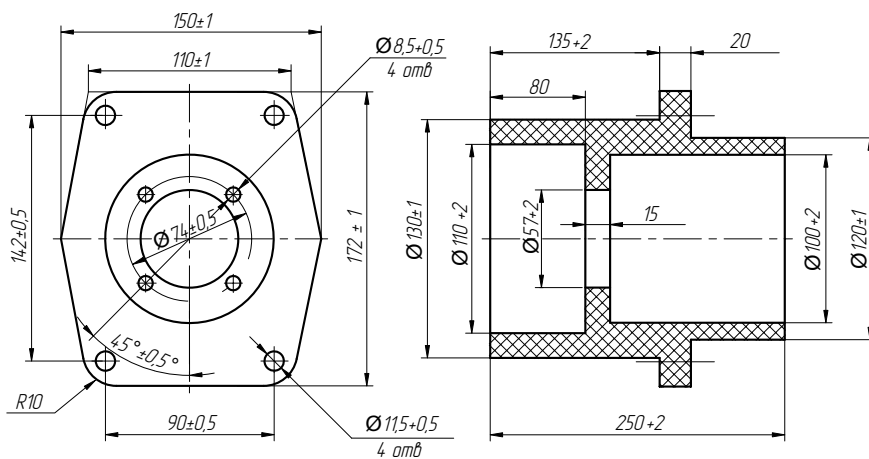

Рис. 1. Общий вид изолятора ИЛ-10

ТЕХНИЧЕСКИЕ ДАННЫЕ

Наименование параметра	Значение
Номинальное напряжение, кВ	10
Испытательное напряжение промышленной частоты, кВ	42
Масса, кг, max	2,2